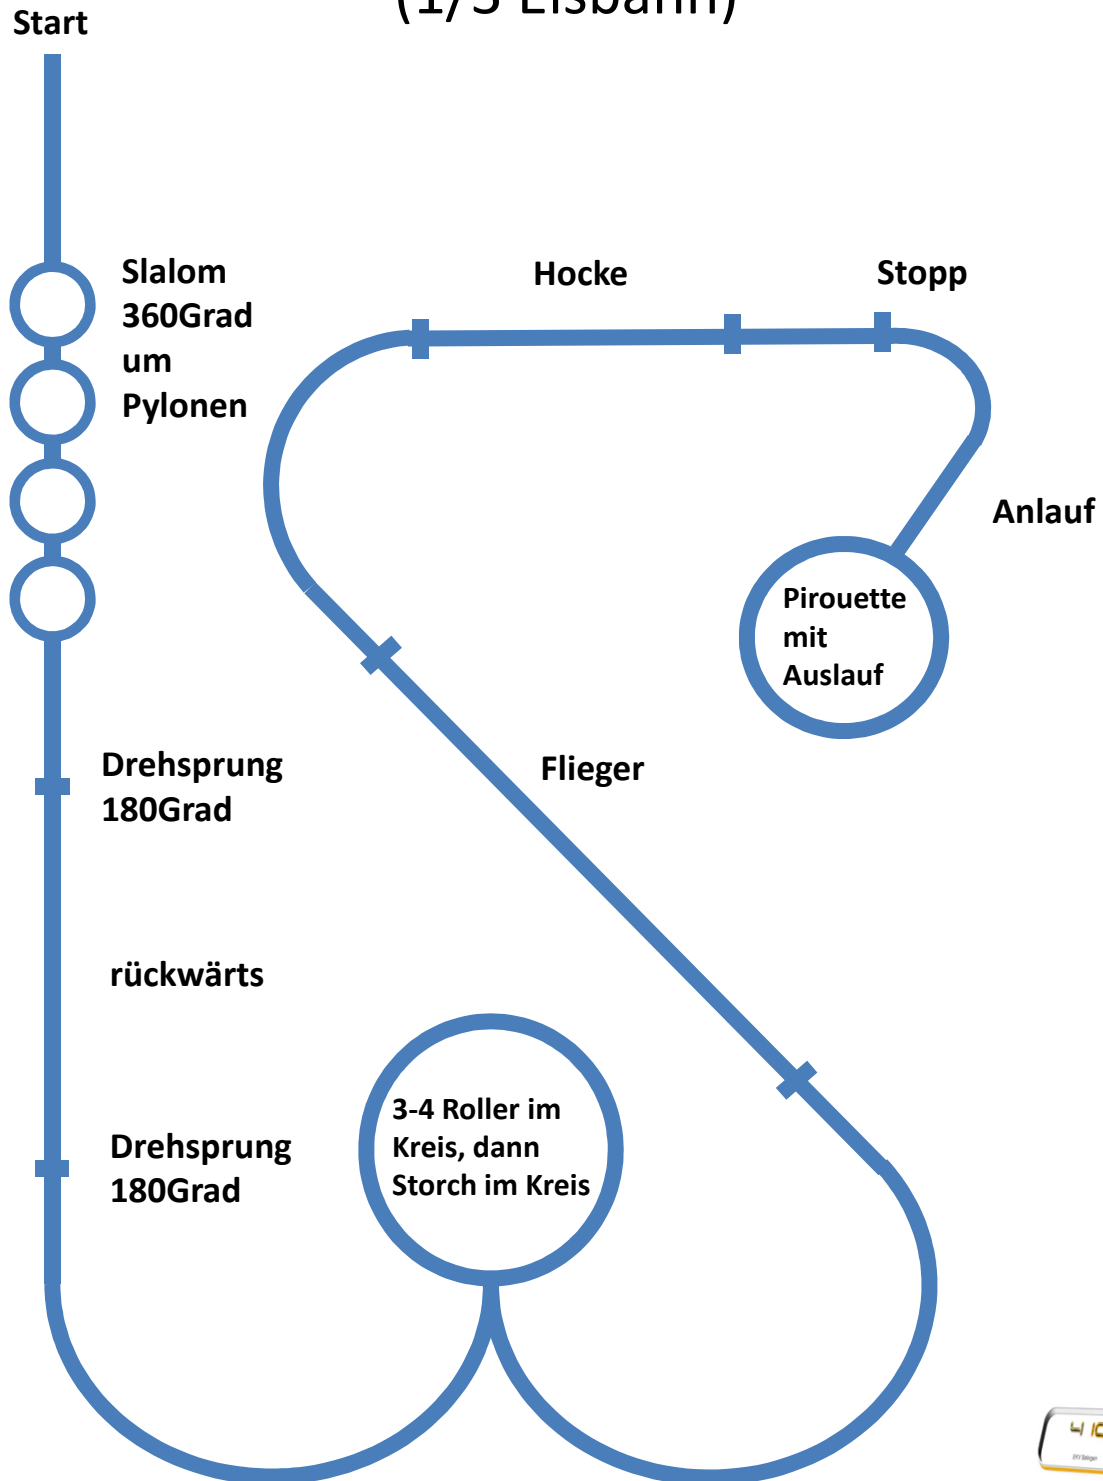

# Parcours Standard

(1/3 Eisbahn)

JMenth  
Stand Nov 2017